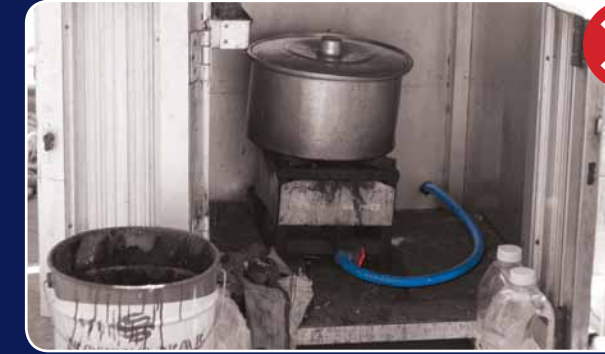

دهاؤ (کشتی) پر حفاظتی اقدامات

ڈیزل کا غیر قانونی کاروبار
بند کریں۔

دهاؤ (کشتی) کے بورڈ پر
شیشہ نہ پٹیں۔

گیس لائن کے تمام حصوں اور
کنکشن کو چیک کریں۔

دهاؤ (کشتی) کی تفصیلات

تاریخ / دستخط

دہنی کسٹم اسٹیمپ

کمروں کے اندر سگریٹ نوشی نہ کریں۔
صرف اپنی راکھ دانی (ایش ٹرے) استعمال کریں۔

ابتدائی طبی امداد کے لوازمات (فرسٹ ایڈ باکس)
کا مناسب ذخیرہ ہونا چاہیے۔

گل گیر / آگ بجھانے والے آلے کی جانچ اور دیکھ بھال
باقاعدگی کے ساتھ کریں۔ یہ ایسی جگہوں کے نزدیک
نصب اور محفوظ ہونے چاہئیں جہاں آگ لگنے کا خطرہ ہو۔