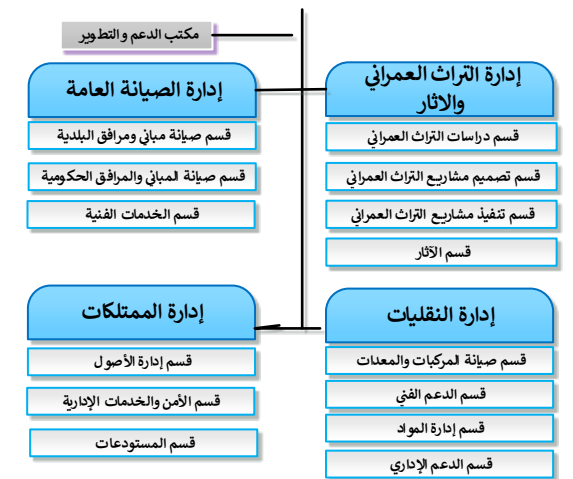

الهيكل التنظيمي لبلدية دبي  
2018

رئيس البلدية

المدير العام

مكتب المدير العام

قطاع تطوير الأعمال

قطاع الخدمات المساندة

قطاع الدعم المؤسسي

قطاع البيئة والصحة والسلامة