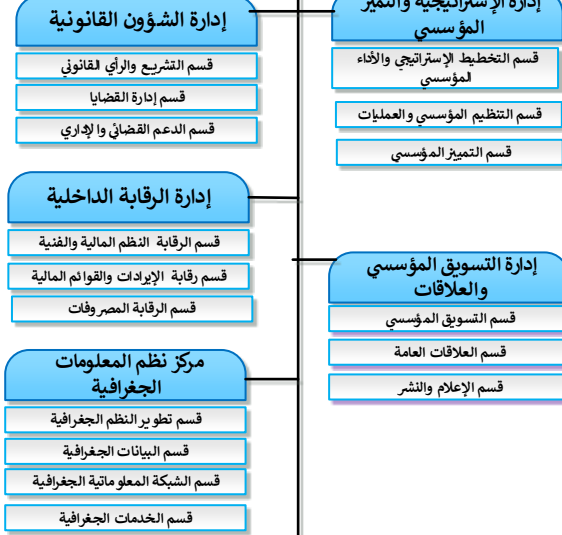

الهيكل التنظيمي لبلدية دبي  
2018

رئيس البلدية

المدير العام

مكتب المدير العام

قطاع تطوير الأعمال

قطاع الخدمات المساندة

قطاع الدعم المؤسسي

قطاع البيئة والصحة والسلامة