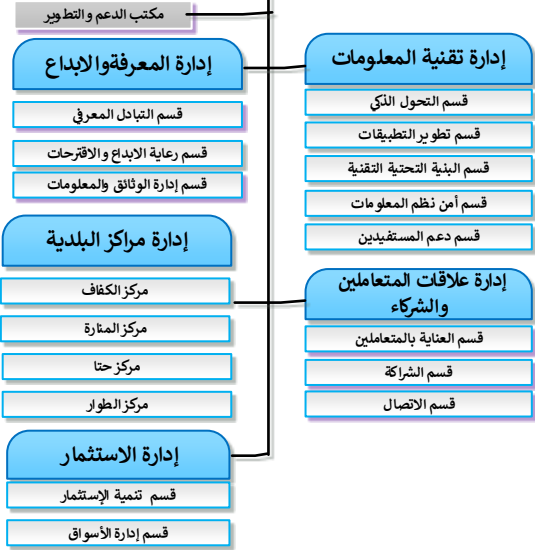

الهيكل التنظيمي لبلدية دبي  
2018

رئيس البلدية

المدير العام

مكتب المدير العام

قطاع تطوير الأعمال

قطاع الخدمات المساندة

قطاع الدعم المؤسسي

قطاع البيئة والصحة والسلامة

قطاع خدمات البنية التحتية

قطاع الهندسة والتخطيط